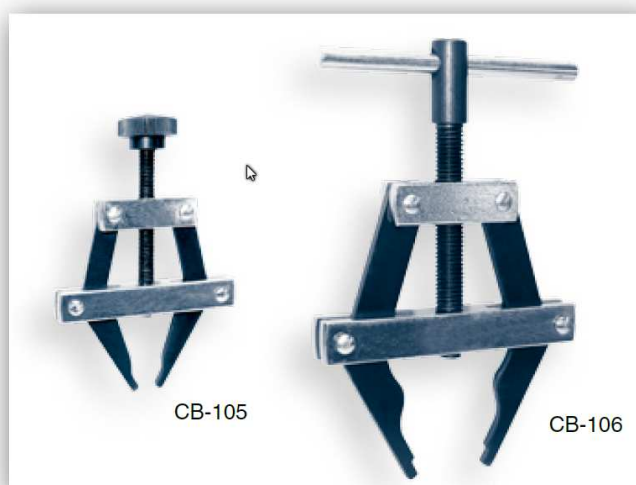

Válečkové řetězy

DEMONTÁŽNÍ SADY PRO VÁLEČKOVÉ ŘETĚZY:

Demontážní sada CB-101 (3/8" – 3/4") > pro řetězy s roztečí 9,525mm – 19,05mm

Demontážní sada CB-102 (3/4" – 1.1/4") > pro řetězy s roztečí 19,05mm – 31,75mm

STAHOVÁKY PRO VÁLEČKOVÉ ŘETĚZY:

Stahovák CP-105 (1/4" – 3/4") > pro řetězy s roztečí 6,35mm – 19,05mm

Stahovák CP-106 (3/4" – 1.1/4") > pro řetězy s roztečí 19,05mm – 31,75mm