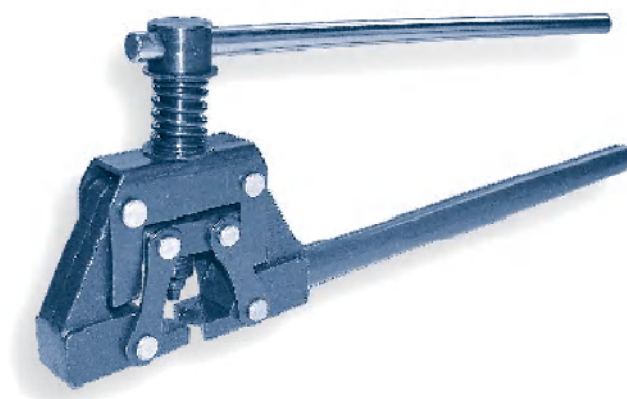

Válečkové řetězy

DEMONTÁŽNÍ SADA PRO VÁLEČKOVÉ ŘETĚZY:

Chain Breaker

| Model | Range | |
|-------|-----------|---------|
| | From inch | To inch |
| 101 | 3/8" | 3/4" |
| 102 | 3/4" | 1.1/4" |

Demontážní sada CB-101 > pro řetězy s roztečí 9,525mm – 19,05mm

Demontážní sada CB-102 > pro řetězy s roztečí 19,05mm – 31,75mm